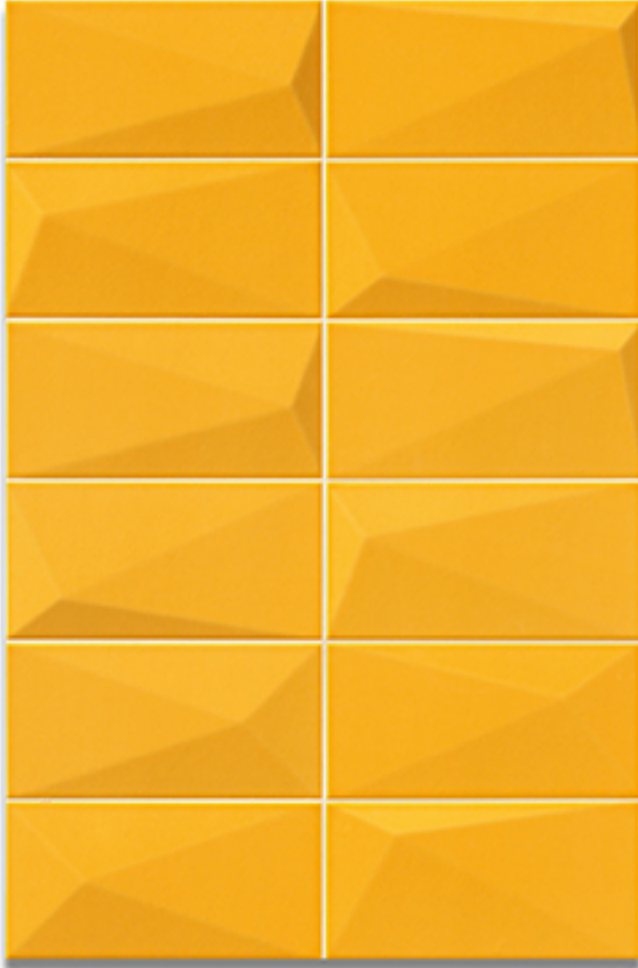

Diamond Tiger
10x20 (G -280) 4"x 8"