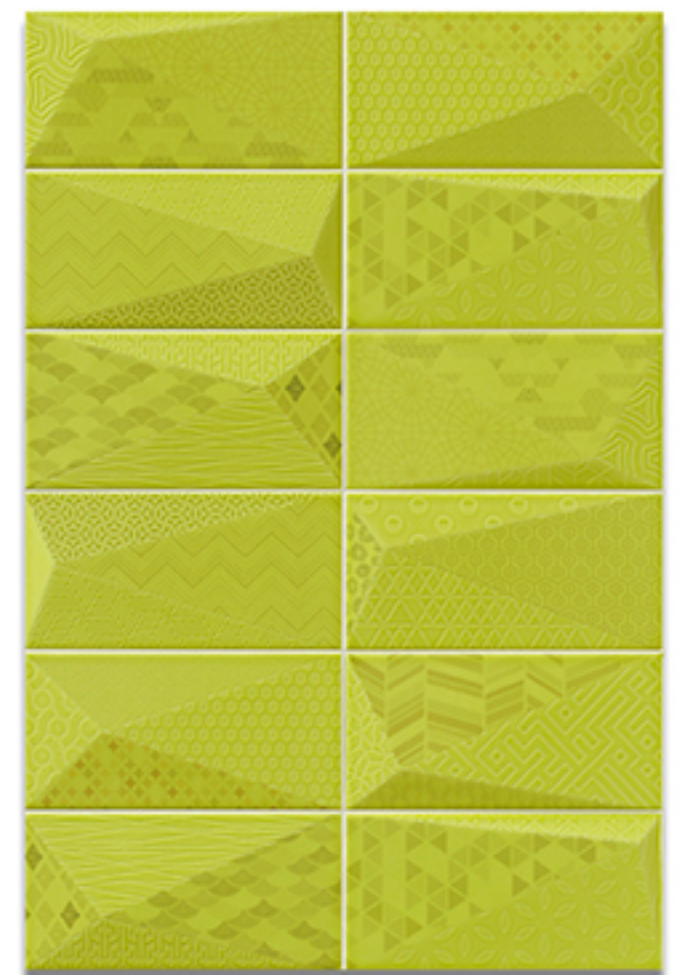

Diamond Pearl 10x20 · 4" x 8"
Diamond Tiger 10x20 · 4" x 8"
Diamond Graphite 10x20 · 4" x 8"
Diamond Artic 10x20 · 4" x 8"
Fancy Pearl 10x20 · 4" x 8"
Fancy Tiger 10x20 · 4" x 8"
Fancy Graphite 10x20 · 4" x 8"

Diamond Artic 10x20 · 4" x 8" · Fancy Artic 10x20 · 4" x 8"
Diamond Y-Green 10x20 · 4" x 8" · Fancy Y-Green 10x20 · 4" x 8"

LOVE TEXTURES

_Amor por las texturas

MAINZU

DIAMOND BASES 10x20 4"x8"

Diamond Artic
10x20 (G -190) 4"x 8"

Diamond Pearl
10x20 (G -220) 4"x 8"

Diamond Emerald
10x20 (G -280) 4"x 8"

Diamond Y - Green
10x20 (G -280) 4"x 8"

Fancy Artic
10x20 (G -320) 4"x 8"

Fancy Pearl
10x20 (G -320) 4"x 8"

Fancy Emerald
10x20 (G -320) 4"x 8"

Fancy Y - Green
10x20 (G -320) 4"x 8"

Diamond Tiger
10x20 (G -280) 4"x 8"

Diamond Rubi
10x20 (G -280) 4"x 8"

Diamond Sapphire
10x20 (G -280) 4"x 8"

Diamond Graphite
10x20 (G -220) 4"x 8"

DECORACIÓN 10x20 4"x8"