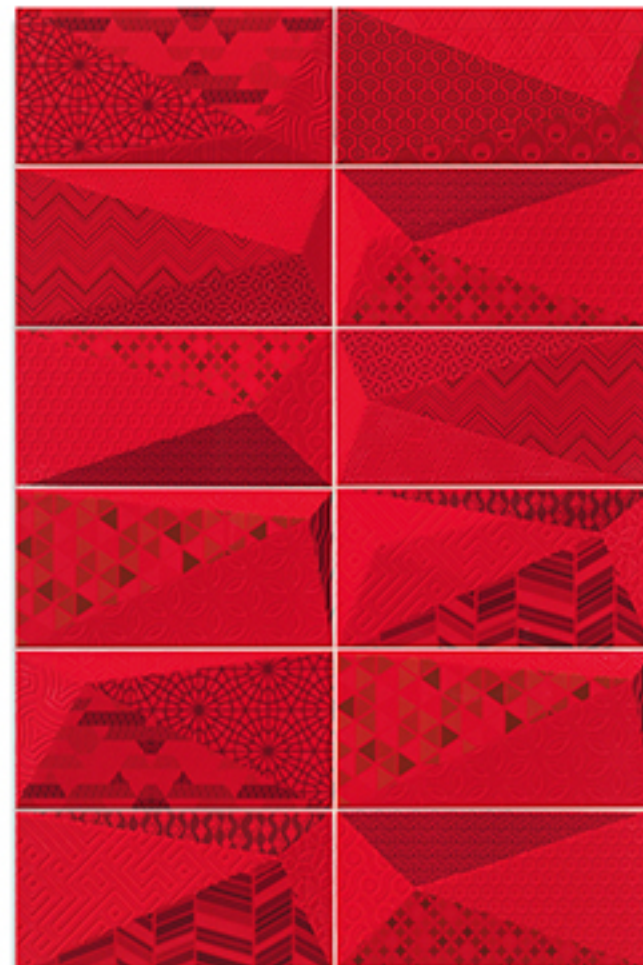

Fancy Rubi
10x20 (G -320) 4"x 8"