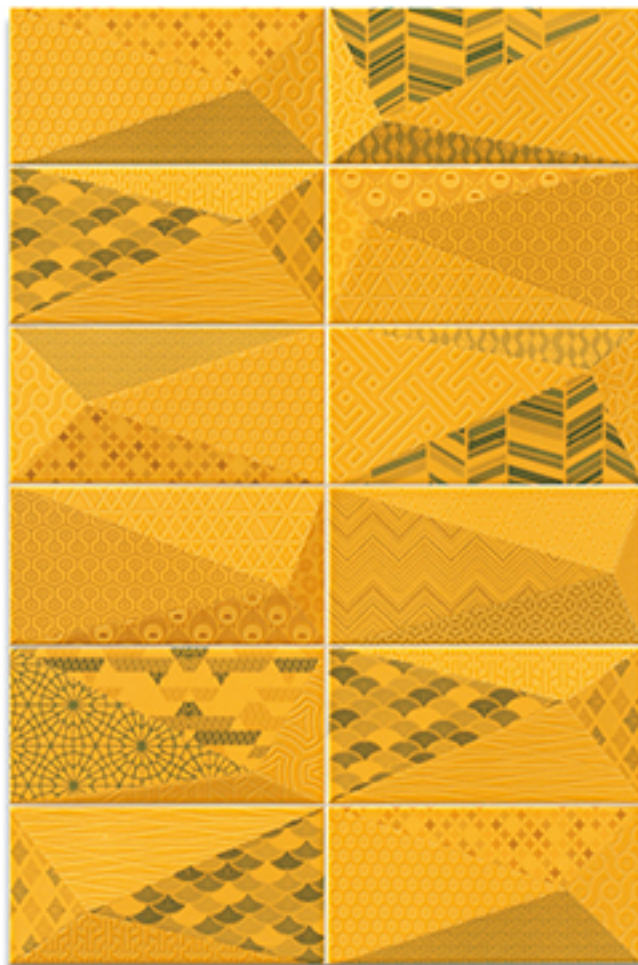

DIAMOND

THREE-DIMENSIONAL WALLS

MAINZU

Diamond Artic 10x20 · 4" x 8" · Fancy Emerald 10x20 · 4" x 8"

20 cm / 8"

10 cm / 4"

MAINZU apuesta por una cerámica tridimensional de inspiración geométrica. Líneas decididas y trazos agudos que aportan dinamismo gracias a los efectos de luces y sombras que se producen. A esta volumetría se suma un minucioso decorado lleno de sugerentes texturas y una gama cromática atrevida y vibrante. Perfecto para cualquier contexto arquitectónico de gran impacto estético.

Diamond Pearl 10x20 · 4" x 8"
Diamond Tiger 10x20 · 4" x 8"
Diamond Graphite 10x20 · 4" x 8"
Diamond Artic 10x20 · 4" x 8"
Fancy Pearl 10x20 · 4" x 8"
Fancy Tiger 10x20 · 4" x 8"
Fancy Graphite 10x20 · 4" x 8"

Diamond Pearl
10x20 (G -220) 4"x 8"

Diamond Emerald
10x20 (G -280) 4"x 8"

Diamond Y - Green
10x20 (G -280) 4"x 8"

Fancy Artic
10x20 (G -320) 4"x 8"

Fancy Pearl
10x20 (G -320) 4"x 8"

Fancy Emerald
10x20 (G -320) 4"x 8"

Fancy Y - Green
10x20 (G -320) 4"x 8"

Diamond Tiger
10x20 (G -280) 4"x 8"

Diamond Rubi
10x20 (G -280) 4"x 8"

Diamond Sapphire
10x20 (G -280) 4"x 8"

Diamond Graphite
10x20 (G -220) 4"x 8"

DECORACIÓN 10x20 4"x8"