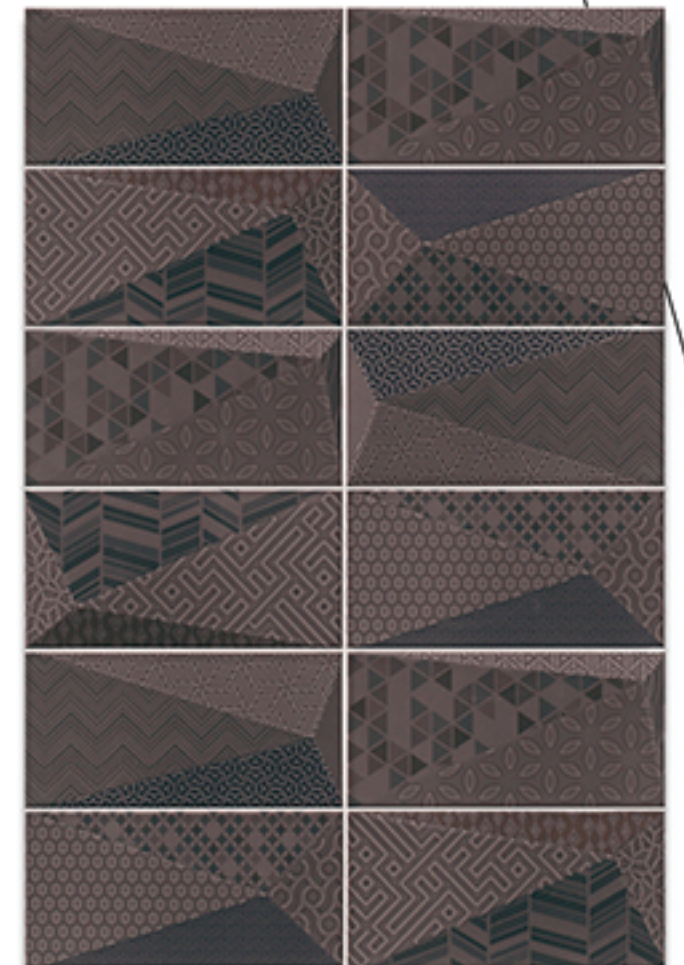

Fancy Graphite
10x20 (G -320) 4"x 8"