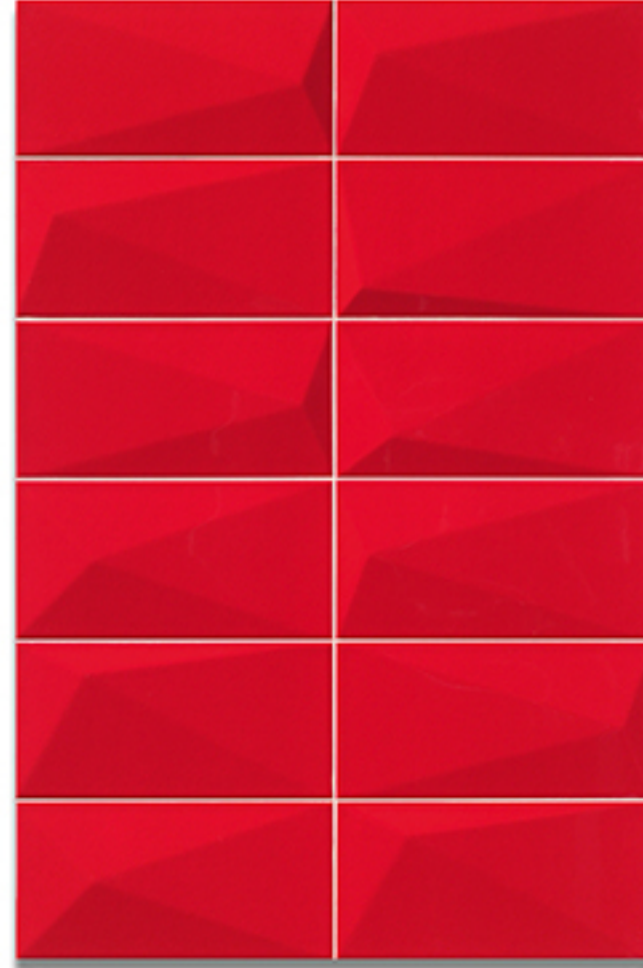

Diamond Rubi
10x20 (G -280) 4"x 8"