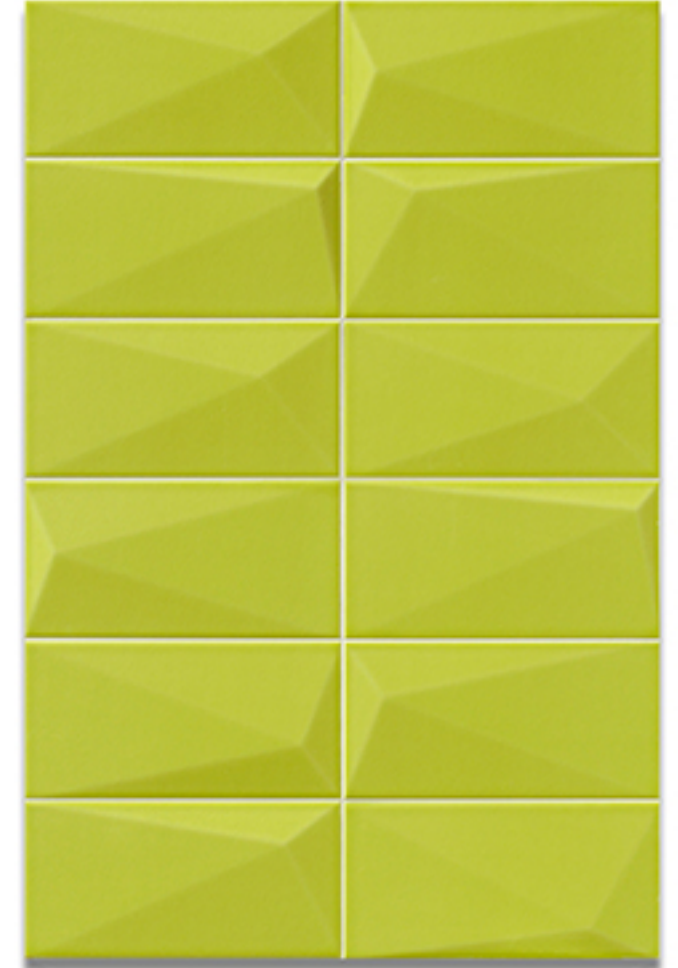

DIAMOND

THREE-DIMENSIONAL WALLS

MAINZU

Diamond Artic 10x20 · 4" x 8" · Fancy Emerald 10x20 · 4" x 8"

20 cm / 8"

10 cm / 4"

MAINZU apuesta por una cerámica tridimensional de inspiración geométrica. Líneas decididas y trazos agudos que aportan dinamismo gracias a los efectos de luces y sombras que se producen. A esta volumetría se suma un minucioso decorado lleno de sugerentes texturas y una gama cromática atrevida y vibrante. Perfecto para cualquier contexto arquitectónico de gran impacto estético.

Diamond Pearl 10x20 · 4" x 8"
Diamond Tiger 10x20 · 4" x 8"
Diamond Graphite 10x20 · 4" x 8"
Diamond Artic 10x20 · 4" x 8"
Fancy Pearl 10x20 · 4" x 8"
Fancy Tiger 10x20 · 4" x 8"
Fancy Graphite 10x20 · 4" x 8"

Diamond Artic 10x20 · 4" x 8" · Fancy Artic 10x20 · 4" x 8"
Diamond Y-Green 10x20 · 4" x 8" · Fancy Y-Green 10x20 · 4" x 8"

LOVE TEXTURES

_Amor por las texturas

MAINZU

DIAMOND BASES 10x20 4"x8"

Diamond Artic
10x20 (G -190) 4"x 8"

Diamond Pearl
10x20 (G -220) 4"x 8"

Diamond Emerald
10x20 (G -280) 4"x 8"

Diamond Y - Green
10x20 (G -280) 4"x 8"

Fancy Artic
10x20 (G -320) 4"x 8"

Fancy Pearl
10x20 (G -320) 4"x 8"

Fancy Emerald
10x20 (G -320) 4"x 8"