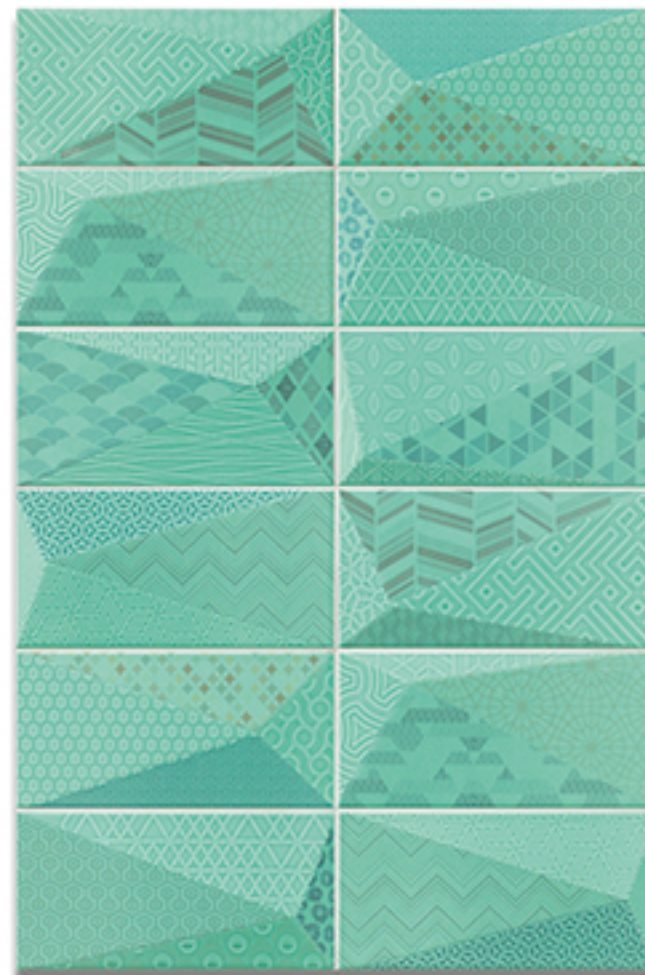

Diamond Pearl 10x20 · 4" x 8"
Diamond Tiger 10x20 · 4" x 8"
Diamond Graphite 10x20 · 4" x 8"
Diamond Artic 10x20 · 4" x 8"
Fancy Pearl 10x20 · 4" x 8"
Fancy Tiger 10x20 · 4" x 8"
Fancy Graphite 10x20 · 4" x 8"

Diamond Artic 10x20 · 4" x 8" · Fancy Artic 10x20 · 4" x 8"
Diamond Y-Green 10x20 · 4" x 8" · Fancy Y-Green 10x20 · 4" x 8"

LOVE TEXTURES

_Amor por las texturas

MAINZU

DIAMOND BASES 10x20 4"x8"

Diamond Artic
10x20 (G -190) 4"x 8"

Diamond Pearl
10x20 (G -220) 4"x 8"

Diamond Emerald
10x20 (G -280) 4"x 8"

Diamond Y - Green
10x20 (G -280) 4"x 8"

Fancy Artic
10x20 (G -320) 4"x 8"

Fancy Pearl
10x20 (G -320) 4"x 8"

Fancy Emerald
10x20 (G -320) 4"x 8"

Fancy Y - Green
10x20 (G -320) 4"x 8"

Diamond Tiger
10x20 (G -280) 4"x 8"

Diamond Rubi
10x20 (G -280) 4"x 8"

Diamond Sapphire
10x20 (G -280) 4"x 8"

Diamond Graphite
10x20 (G -220) 4"x 8"

DECORACIÓN 10x20 4"x8"