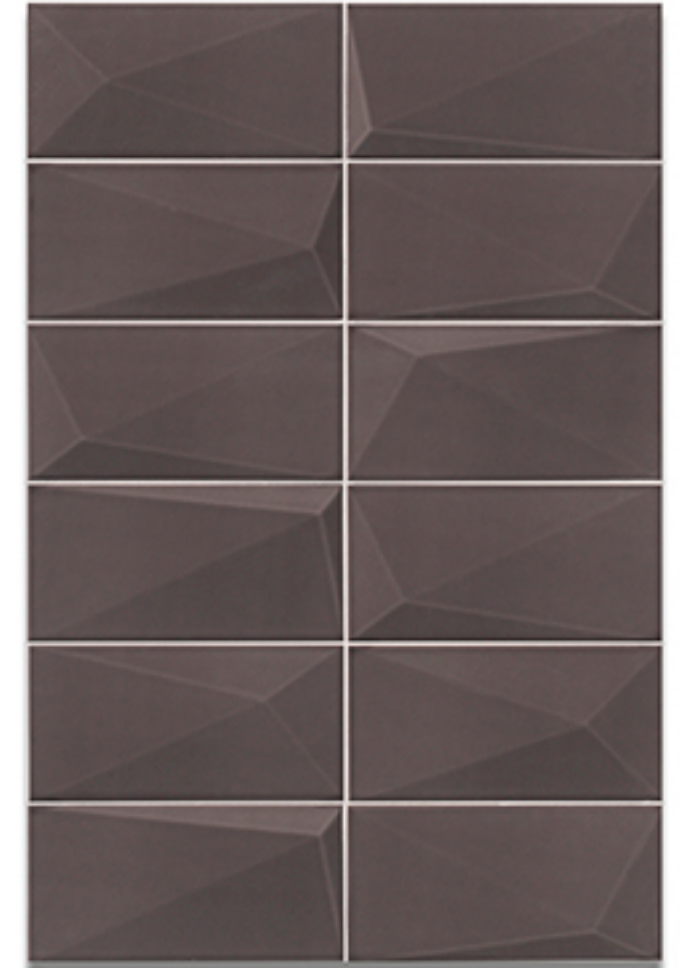

DIAMOND

THREE-DIMENSIONAL WALLS

MAINZU

Diamond Artic 10x20 · 4" x 8" · Fancy Emerald 10x20 · 4" x 8"

20 cm / 8"

10 cm / 4"

MAINZU apuesta por una cerámica tridimensional de inspiración geométrica. Líneas decididas y trazos agudos que aportan dinamismo gracias a los efectos de luces y sombras que se producen. A esta volumetría se suma un minucioso decorado lleno de sugerentes texturas y una gama cromática atrevida y vibrante. Perfecto para cualquier contexto arquitectónico de gran impacto estético.

Diamond Pearl
10x20 (G -220) 4"x 8"

Diamond Emerald
10x20 (G -280) 4"x 8"

Diamond Y - Green
10x20 (G -280) 4"x 8"

Fancy Artic
10x20 (G -320) 4"x 8"

Fancy Pearl
10x20 (G -320) 4"x 8"

Fancy Emerald
10x20 (G -320) 4"x 8"

Fancy Y - Green
10x20 (G -320) 4"x 8"

Diamond Tiger
10x20 (G -280) 4"x 8"

Diamond Rubi
10x20 (G -280) 4"x 8"

Diamond Sapphire
10x20 (G -280) 4"x 8"

Diamond Graphite
10x20 (G -220) 4"x 8"

DECORACIÓN 10x20 4"x8"