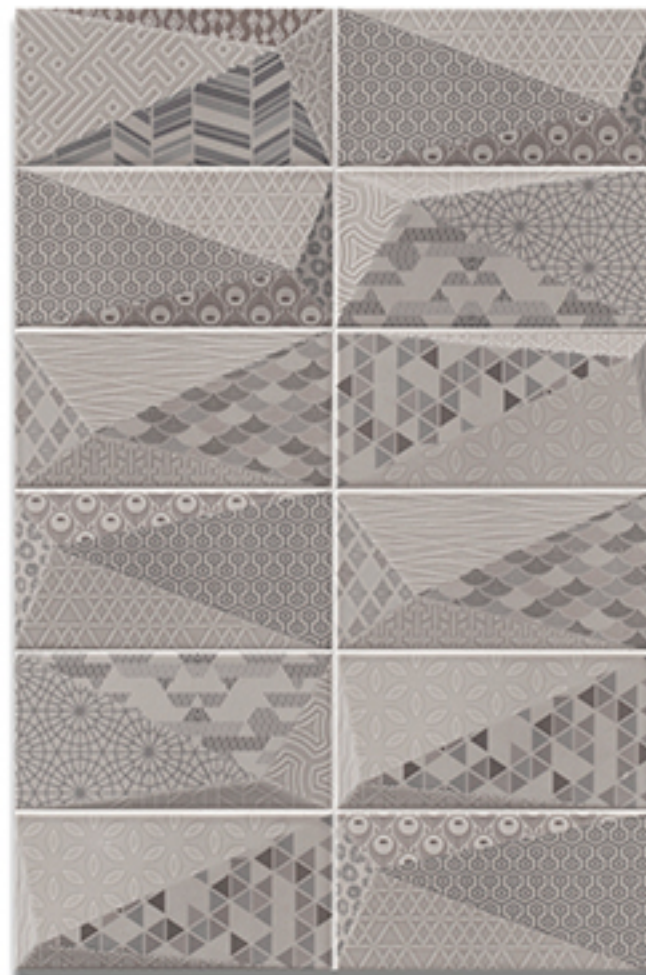

DIAMOND

THREE-DIMENSIONAL WALLS

MAINZU

Diamond Artic 10x20 · 4" x 8" · Fancy Emerald 10x20 · 4" x 8"

20 cm / 8"

10 cm / 4"

MAINZU apuesta por una cerámica tridimensional de inspiración geométrica. Líneas decididas y trazos agudos que aportan dinamismo gracias a los efectos de luces y sombras que se producen. A esta volumetría se suma un minucioso decorado lleno de sugerentes texturas y una gama cromática atrevida y vibrante. Perfecto para cualquier contexto arquitectónico de gran impacto estético.

Diamond Pearl 10x20 · 4" x 8"
Diamond Tiger 10x20 · 4" x 8"
Diamond Graphite 10x20 · 4" x 8"
Diamond Artic 10x20 · 4" x 8"
Fancy Pearl 10x20 · 4" x 8"
Fancy Tiger 10x20 · 4" x 8"
Fancy Graphite 10x20 · 4" x 8"

Diamond Pearl
10x20 (G -220) 4"x 8"

Diamond Emerald
10x20 (G -280) 4"x 8"

Diamond Y - Green
10x20 (G -280) 4"x 8"

Fancy Artic
10x20 (G -320) 4"x 8"

Fancy Pearl
10x20 (G -320) 4"x 8"

Fancy Emerald
10x20 (G -320) 4"x 8"

Fancy Y - Green
10x20 (G -320) 4"x 8"

Diamond Tiger
10x20 (G -280) 4"x 8"

Diamond Rubi
10x20 (G -280) 4"x 8"

Diamond Sapphire
10x20 (G -280) 4"x 8"

Diamond Graphite
10x20 (G -220) 4"x 8"

DECORACIÓN 10x20 4"x8"