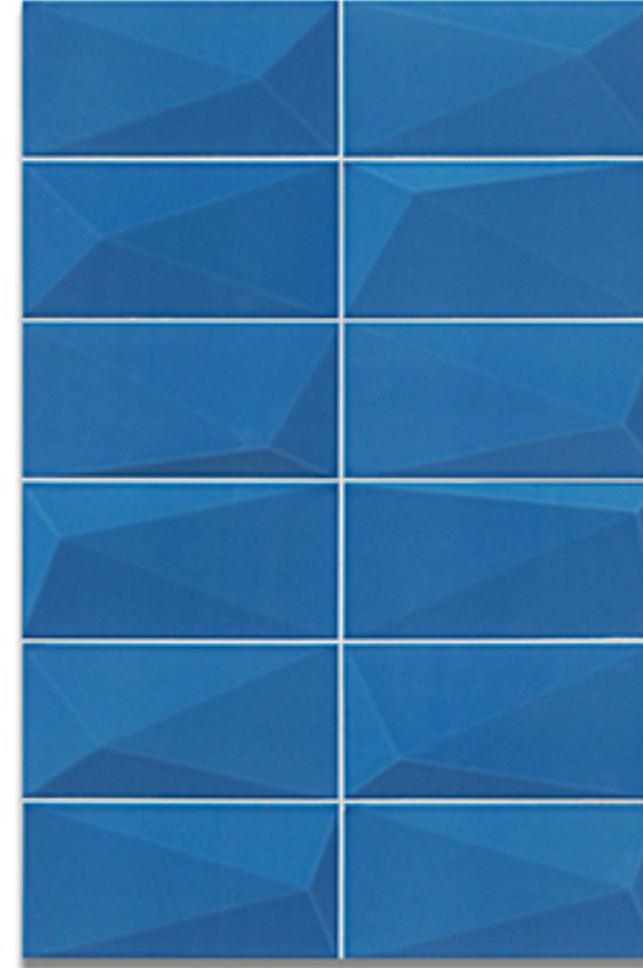

Diamond Pearl 10x20 · 4" x 8"
Diamond Tiger 10x20 · 4" x 8"
Diamond Graphite 10x20 · 4" x 8"
Diamond Artic 10x20 · 4" x 8"
Fancy Pearl 10x20 · 4" x 8"
Fancy Tiger 10x20 · 4" x 8"
Fancy Graphite 10x20 · 4" x 8"

Diamond Artic 10x20 · 4" x 8" · Fancy Artic 10x20 · 4" x 8"
Diamond Y-Green 10x20 · 4" x 8" · Fancy Y-Green 10x20 · 4" x 8"

LOVE TEXTURES

_Amor por las texturas

MAINZU

DIAMOND BASES 10x20 4"x8"

Diamond Artic
10x20 (G -190) 4"x 8"

Diamond Pearl
10x20 (G -220) 4"x 8"

Diamond Emerald
10x20 (G -280) 4"x 8"

Diamond Y - Green
10x20 (G -280) 4"x 8"

Fancy Artic
10x20 (G -320) 4"x 8"

Fancy Pearl
10x20 (G -320) 4"x 8"

Fancy Emerald
10x20 (G -320) 4"x 8"

Fancy Y - Green
10x20 (G -320) 4"x 8"

Diamond Tiger
10x20 (G -280) 4"x 8"

Diamond Rubi
10x20 (G -280) 4"x 8"

Diamond Sapphire
10x20 (G -280) 4"x 8"

Diamond Graphite
10x20 (G -220) 4"x 8"

DECORACIÓN 10x20 4"x8"