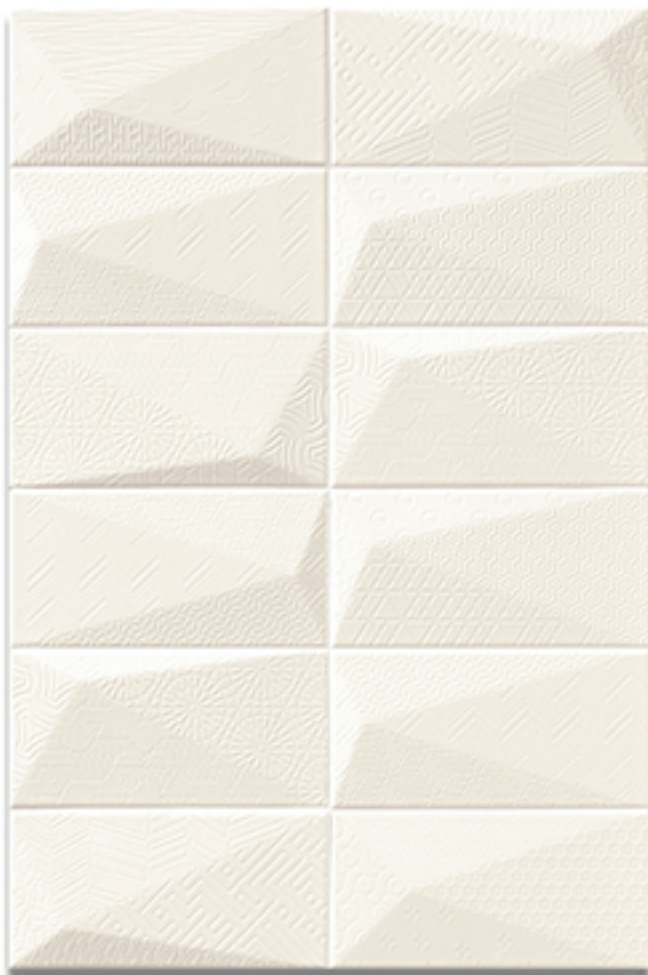

Diamond Pearl 10x20 · 4" x 8"
Diamond Tiger 10x20 · 4" x 8"
Diamond Graphite 10x20 · 4" x 8"
Diamond Artic 10x20 · 4" x 8"
Fancy Pearl 10x20 · 4" x 8"
Fancy Tiger 10x20 · 4" x 8"
Fancy Graphite 10x20 · 4" x 8"

Diamond Artic 10x20 · 4" x 8" · Fancy Artic 10x20 · 4" x 8"
Diamond Y-Green 10x20 · 4" x 8" · Fancy Y-Green 10x20 · 4" x 8"

LOVE TEXTURES

_Amor por las texturas

MAINZU

DIAMOND BASES 10x20 4"x8"

Diamond Artic
10x20 (G -190) 4"x 8"

Diamond Pearl
10x20 (G -220) 4"x 8"

Diamond Emerald
10x20 (G -280) 4"x 8"

Diamond Y - Green
10x20 (G -280) 4"x 8"

Fancy Artic
10x20 (G -320) 4"x 8"

Fancy Pearl
10x20 (G -320) 4"x 8"

Fancy Emerald
10x20 (G -320) 4"x 8"