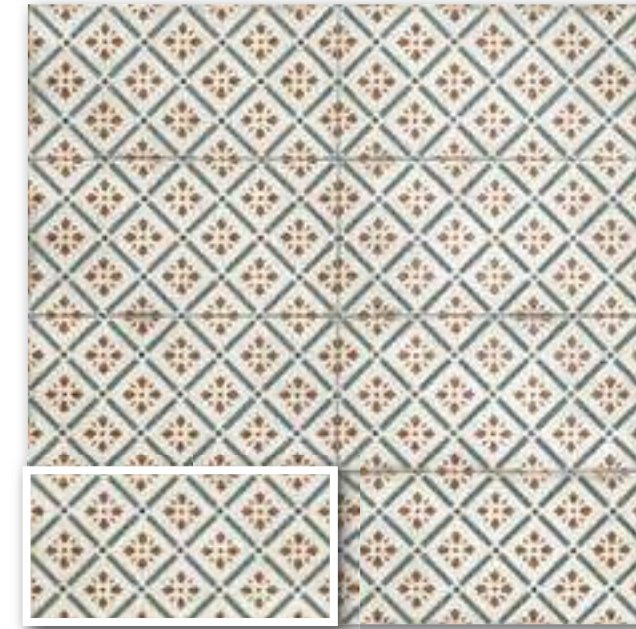

Rivoli White 15x30 - Rivoli Grey 15x30

BASE

▲ RIVOLI GREY 15x30 (M-152) 6"x12"

▲ RIVOLI BLU 15x30 (M-152) 6"x12"

BASE DECOR

▲ SABOYA 15x30 (M-220) 6"x12"

BASE DECOR

▲ TORINO 15x30 (M-220) 6"x12"