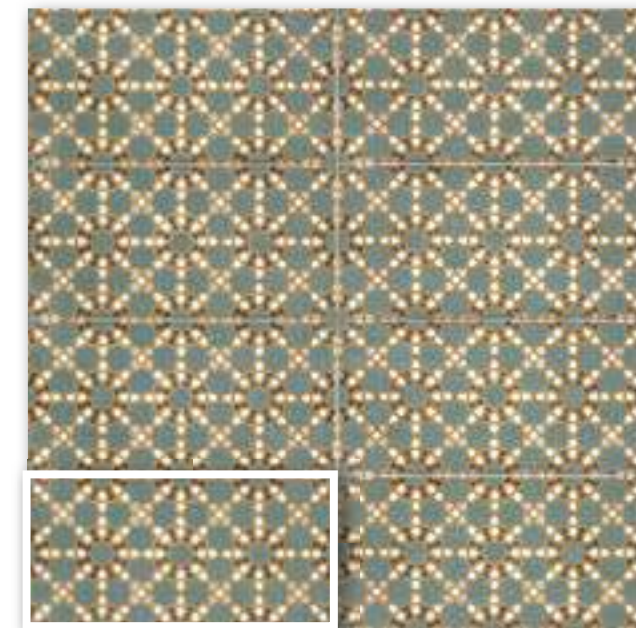

▲ LUSERNA 15x30 (M-220) 6"x12"