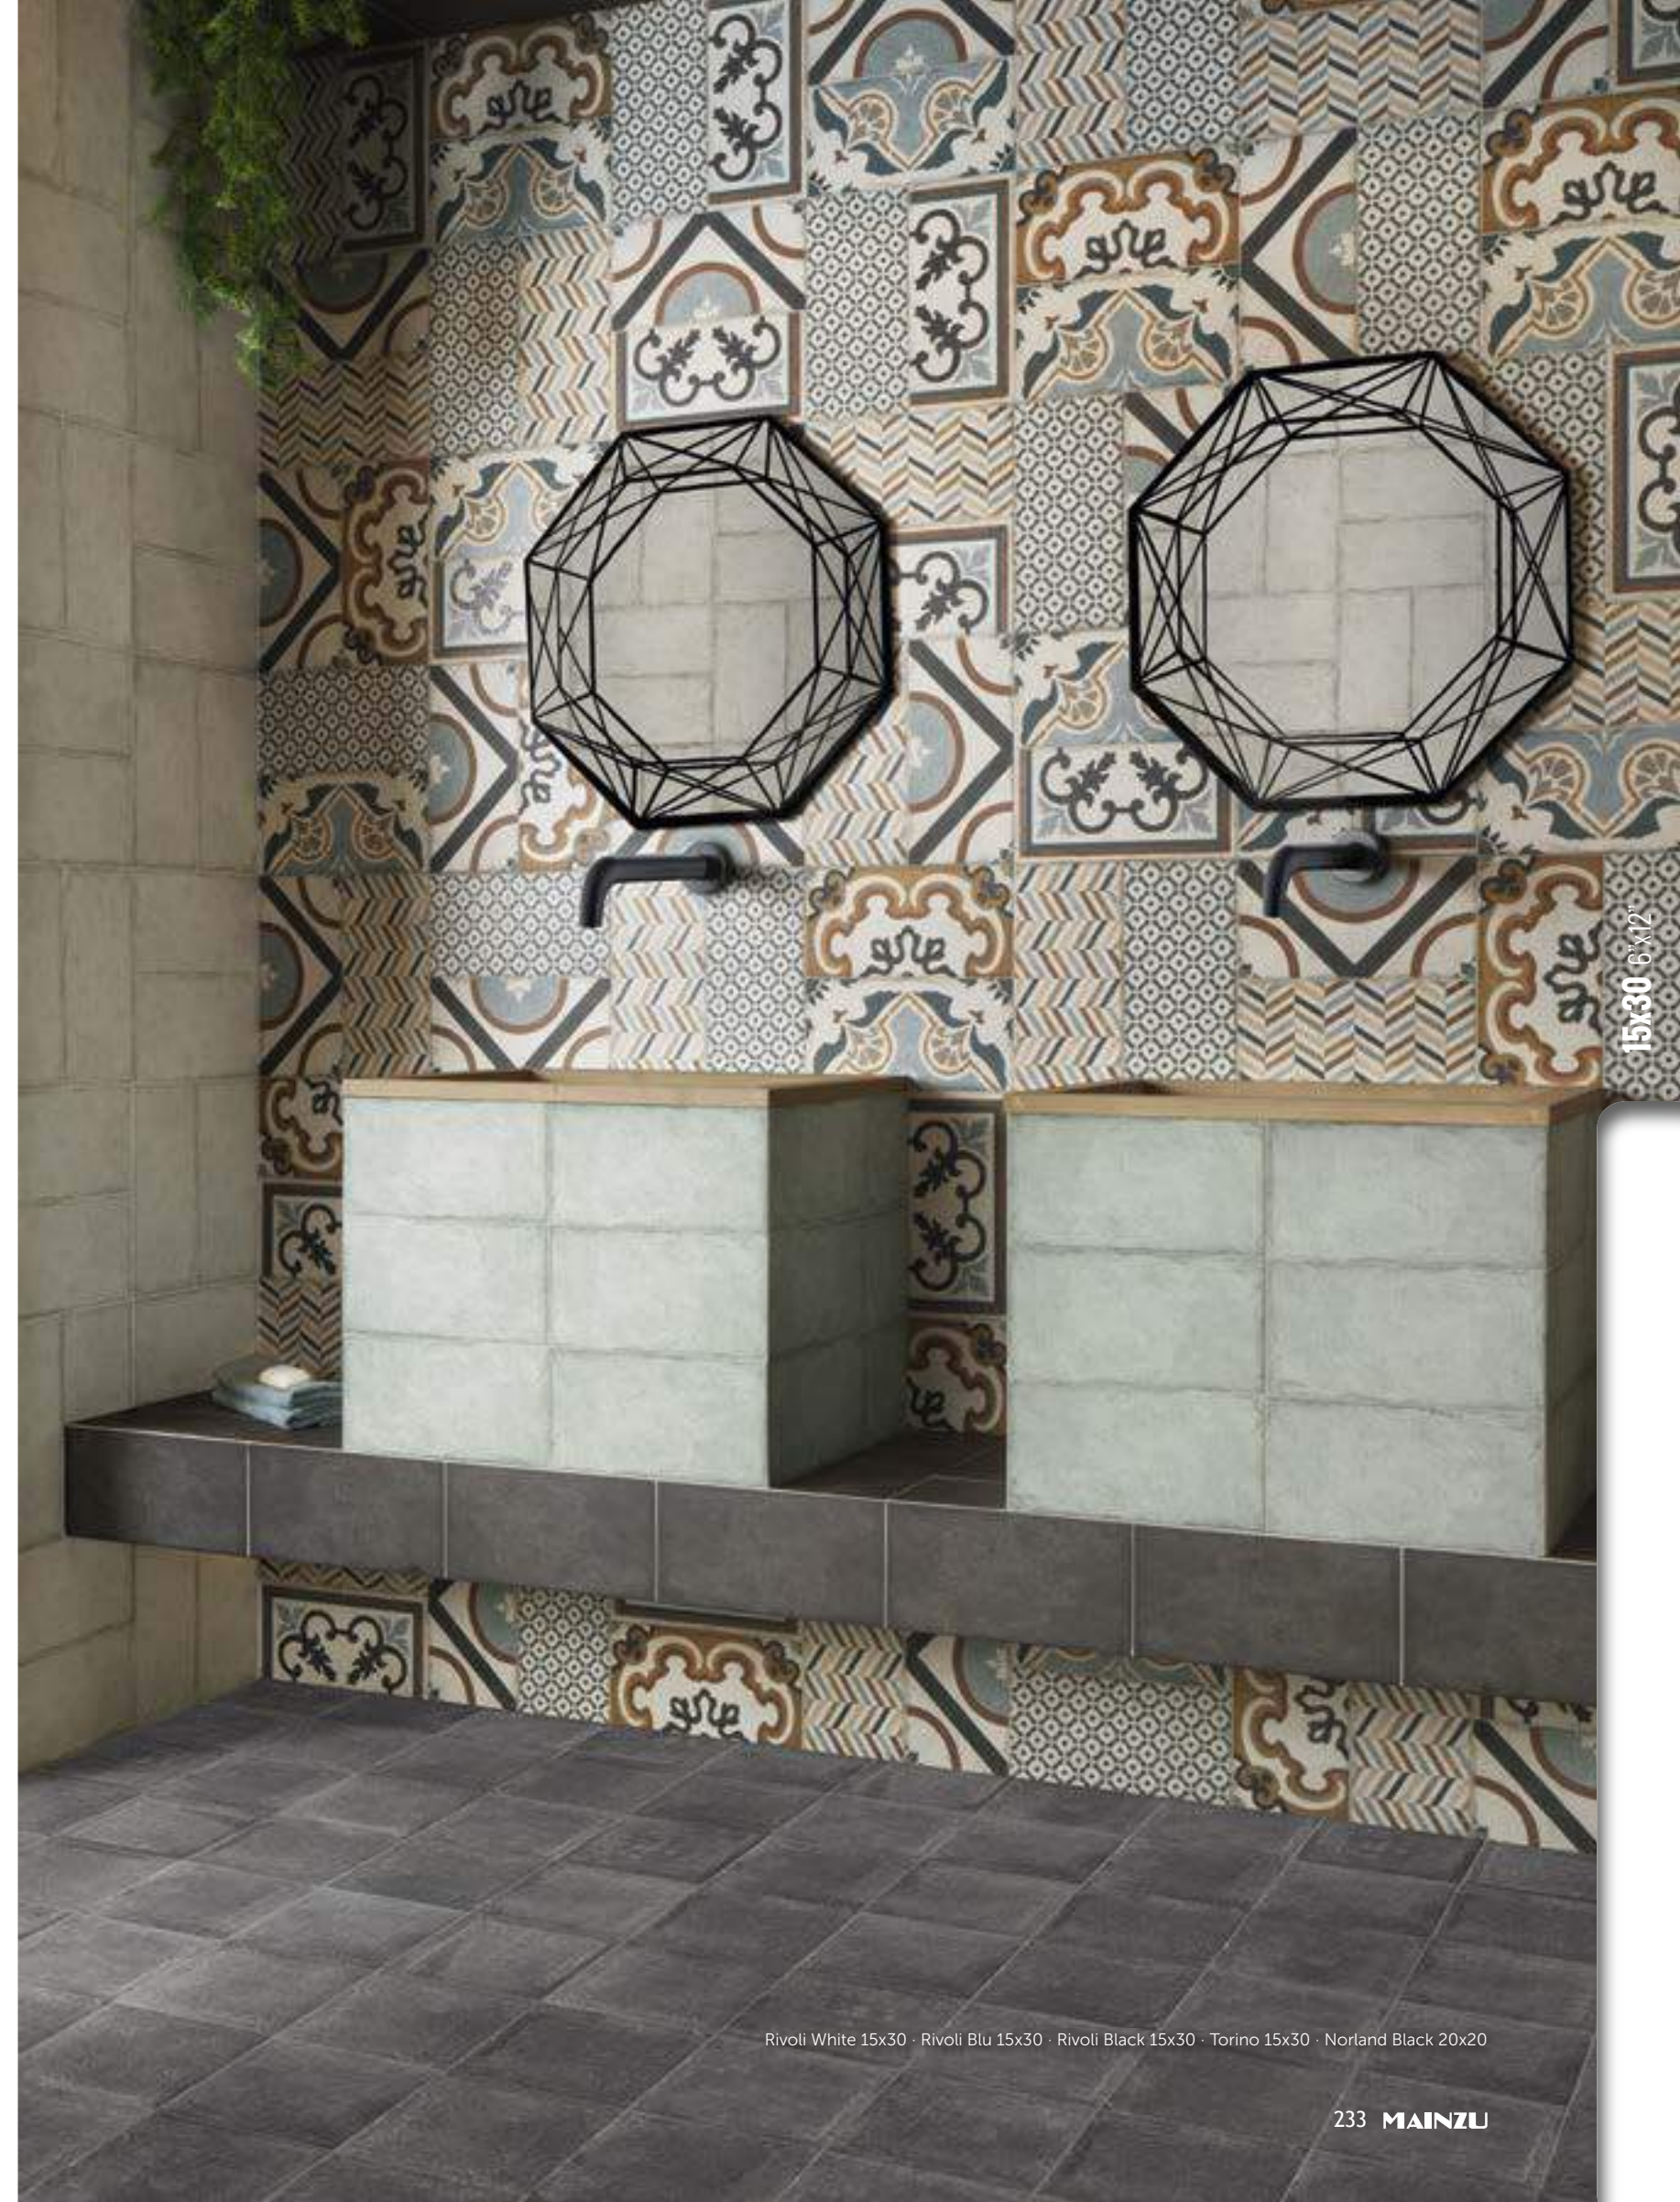

Rivoli White 15x30 · Rivoli Blu 15x30 · Rivoli Black 15x30 · Torino 15x30 · Norland Black 20x20

15x30 6"x12"

15x30 6"x12"