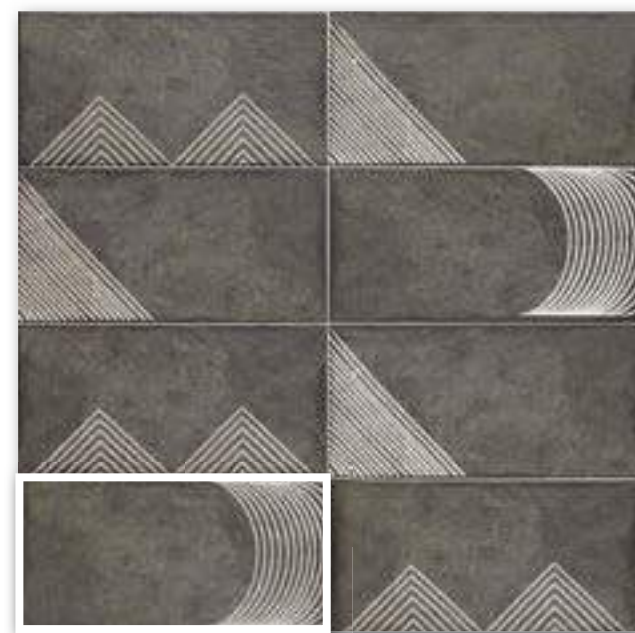

Rivoli Blu 15x30 · Rivalta 15x30 · Tuscania Choco 20x20

15x30 6"x12"

15x30 6"x12"

BASE

▲ RIVOLI WHITE 15x30 (M-152) 6"x12"

▲ RIVOLI BLACK 15x30 (M-152) 6"x12"

BASE DECOR

▲ ALPE WHITE 15x30 (M-220) 6"x12"