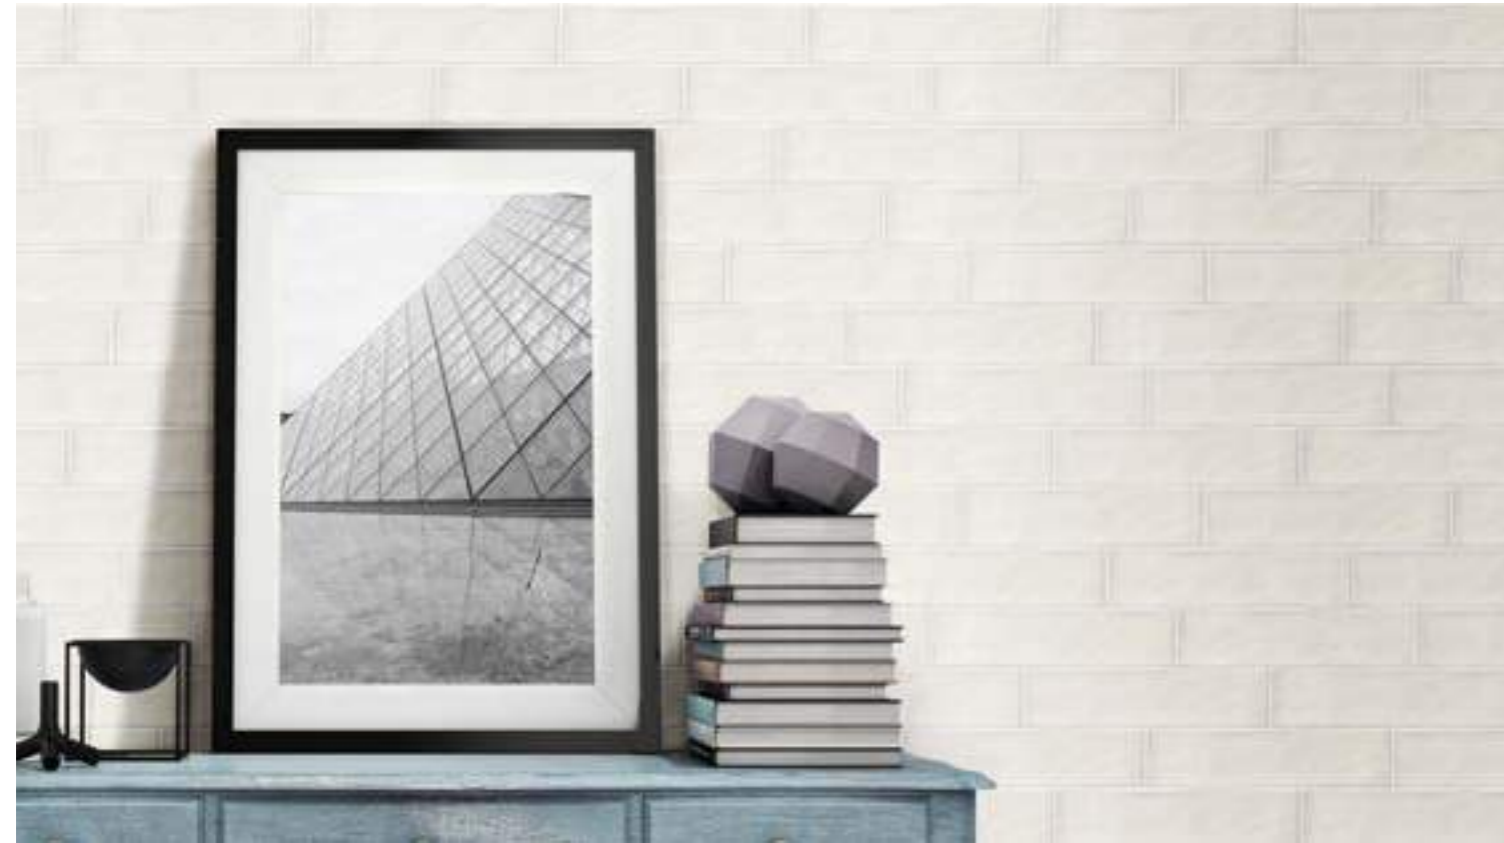

SERIE SETTECENTO

Settecento Rustic Blanco Mate 7,5x30

BASE BRILLO

SETTECENTO BISSEL BLANCO BRILLO
7,5x30 (M-220) 3"x12"

SETTECENTO BISSEL MARFIL BRILLO
7,5x30 (M-220) 3"x12"

SETTECENTO BISSEL NEGRO BRILLO
7,5x30 (M-220) 3"x12"

SETTECENTO BISSEL GRIS BRILLO
7,5x30 (M-220) 3"x12"

BASE MATE

SETTECENTO RUSTIC BLANCO MATE
7,5x30 (M-220) 3"x12"

SETTECENTO RUSTIC NEGRO MATE
7,5x30 (M-220) 3"x12"

PAVIMENTO SUGERIDO

RECOMMENDED FLOOR TILE