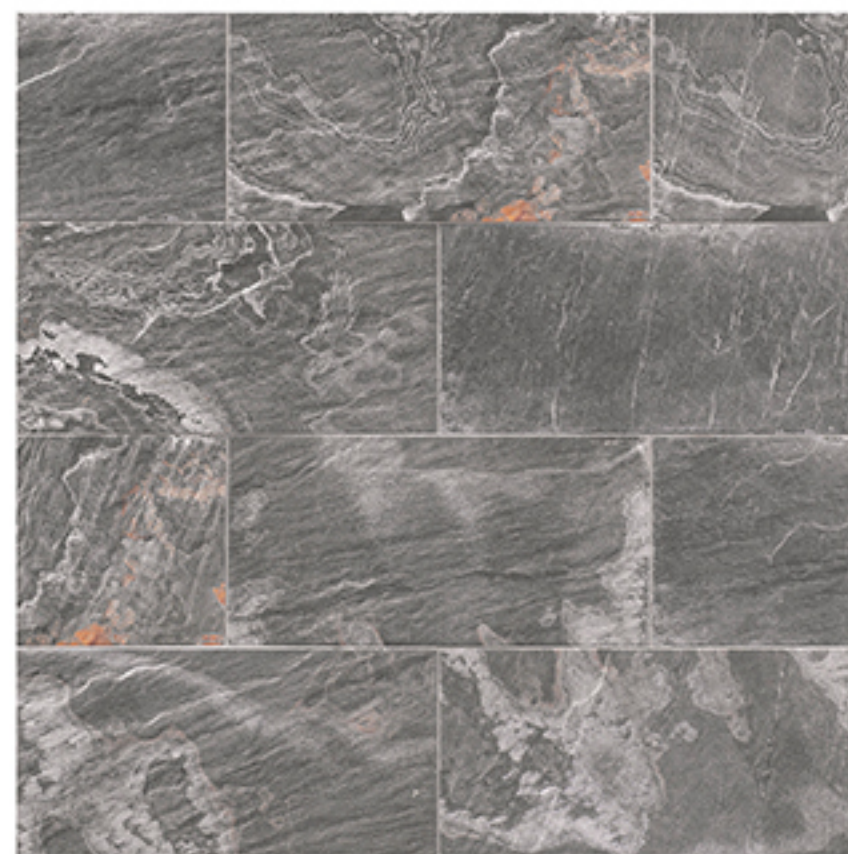

SLATE

15X30

BASES

SLATE BLANCO M-130
15X30 · 6"X12"

SLATE GREY M-130
15X30 · 6"X12"

SLATE COTTO M-130
15X30 · 6"X12"

SLATE MIX M-130
15X30 · 6"X12"

Slate Blanco 15x30 · 6"x12" · Pav. Centro Danubio 20x20 · 8"x8"