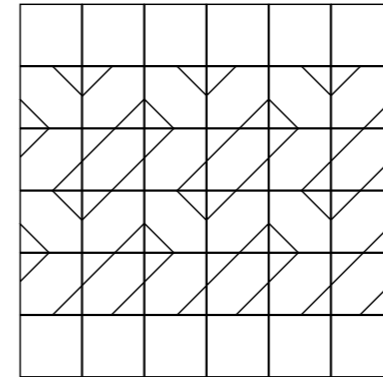

Sen Black 15x15 cm · 6"x6" · Sen White 15x15 cm · 6"x6" cm

ZEN INSPIRATION

15x15 cm · 6"x6" 

BASE

**UROKO WHITE
M-280**
15x15 cm
6"x6"

**BLANCO MATE
M-130**
15x15 cm
6"x6"

BASE

**SEN BLACK
M-220**
15x15 cm
6"x6"

**NEGRO MATE
M-152**
15x15 cm
6"x6"

BASE

**UROKO BLACK
M-280**
15x15 cm
6"x6"

**NEGRO MATE
M-152**
15x15 cm
6"x6"

BASE

**SEN WHITE
M-220**
15x15 cm
6"x6"

**BLANCO MATE
M-130**
15x15 cm
6"x6"

ZEN INSPIRATION