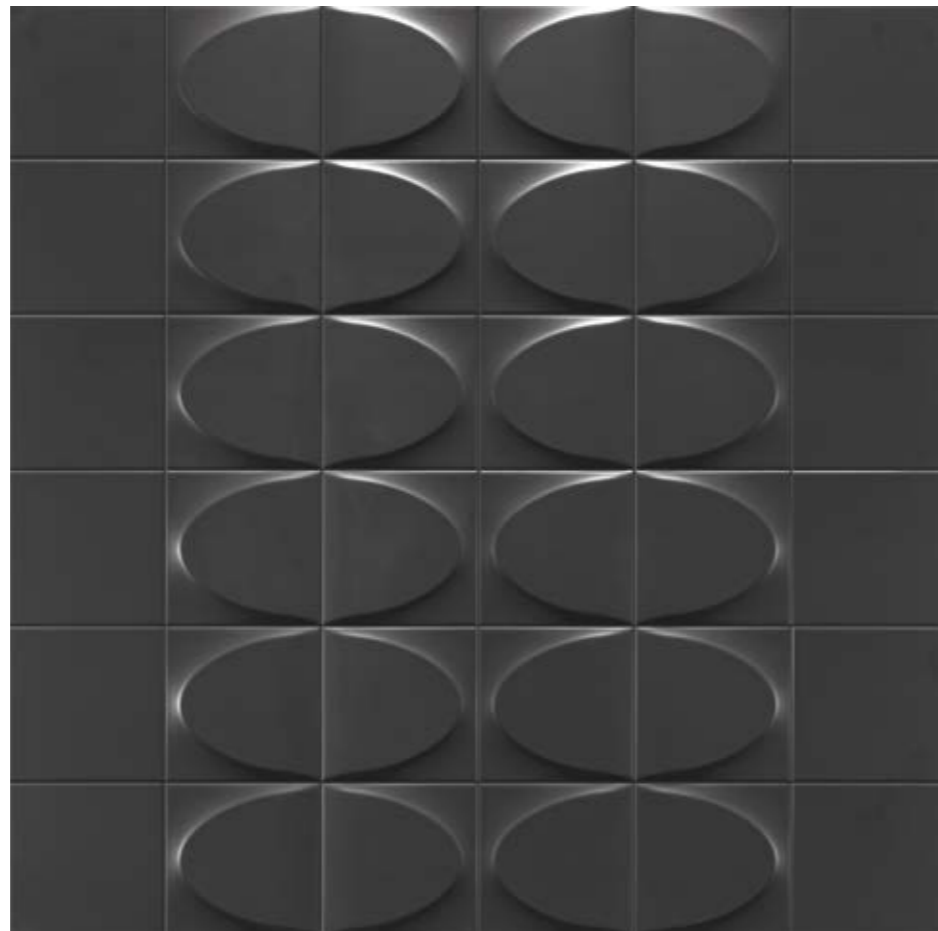

**NEGRO MATE
M-152**
15x15 cm
6"x6"

BASE

**UROKO BLACK
M-280**
15x15 cm
6"x6"

**NEGRO MATE
M-152**
15x15 cm
6"x6"

BASE

**SEN WHITE
M-220**
15x15 cm
6"x6"

**BLANCO MATE
M-130**
15x15 cm
6"x6"

ZEN INSPIRATION

BASE

**EDA BLACK
M-220**
15x15 cm
6"x6"

**NEGRO MATE
M-152**
15x15 cm
6"x6"

BASE

**EDA WHITE
M-220**
15x15 cm
6"x6"

**BLANCO MATE
M-130**
15x15 cm
6"x6"

**EDA
M220**

**SEN
M220**