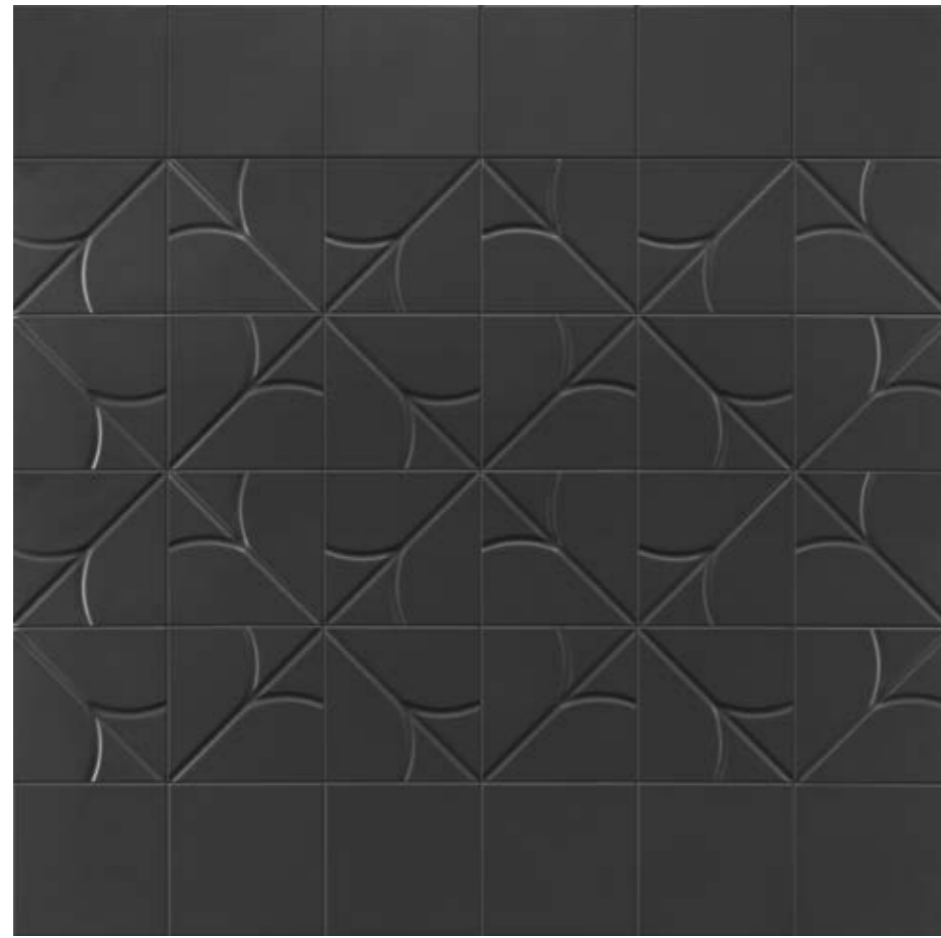

**NEGRO MATE
M-152**
15x15 cm
6"x6"

BASE

**UROKO BLACK
M-280**
15x15 cm
6"x6"

**NEGRO MATE
M-152**
15x15 cm
6"x6"

BASE

**SEN WHITE
M-220**
15x15 cm
6"x6"

**BLANCO MATE
M-130**
15x15 cm
6"x6"

ZEN INSPIRATION

BASE

**EDA BLACK
M-220**
15x15 cm
6"x6"

**NEGRO MATE
M-152**
15x15 cm
6"x6"

BASE

**EDA WHITE
M-220**
15x15 cm
6"x6"

**BLANCO MATE
M-130**
15x15 cm
6"x6"

**EDA
M220**

**SEN
M220**