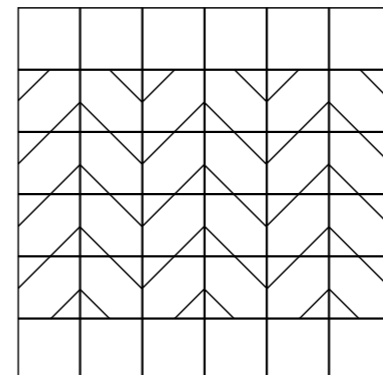

Sen Black 15x15 cm · 6"x6" · Sen White 15x15 cm · 6"x6" cm

ZEN INSPIRATION

15x15 cm · 6"x6" 

BASE

**UROKO WHITE
M-280**
15x15 cm
6"x6"

**BLANCO MATE
M-130**
15x15 cm
6"x6"

BASE

**SEN BLACK
M-220**
15x15 cm
6"x6"

**NEGRO MATE
M-152**
15x15 cm
6"x6"

BASE

**UROKO BLACK
M-280**
15x15 cm
6"x6"

**NEGRO MATE
M-152**
15x15 cm
6"x6"

BASE

**SEN WHITE
M-220**
15x15 cm
6"x6"

**BLANCO MATE
M-130**
15x15 cm
6"x6"

ZEN INSPIRATION

BASE

**EDA BLACK
M-220**
15x15 cm
6"x6"

**NEGRO MATE
M-152**
15x15 cm
6"x6"

BASE

**EDA WHITE
M-220**
15x15 cm
6"x6"

**BLANCO MATE
M-130**
15x15 cm
6"x6"

**EDA
M220**

**SEN
M220**