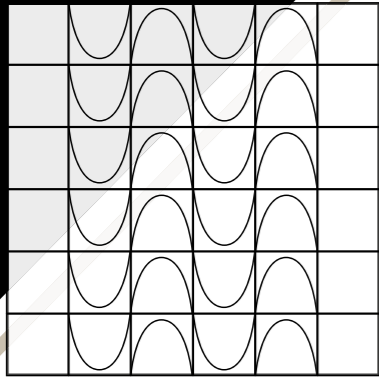

Sen Black 15x15 cm · 6"x6" · Sen White 15x15 cm · 6"x6" cm

ZEN INSPIRATION

15x15 cm · 6"x6" 

BASE

**UROKO WHITE
M-280**
15x15 cm
6"x6"

**BLANCO MATE
M-130**
15x15 cm
6"x6"

BASE

**SEN BLACK
M-220**
15x15 cm
6"x6"