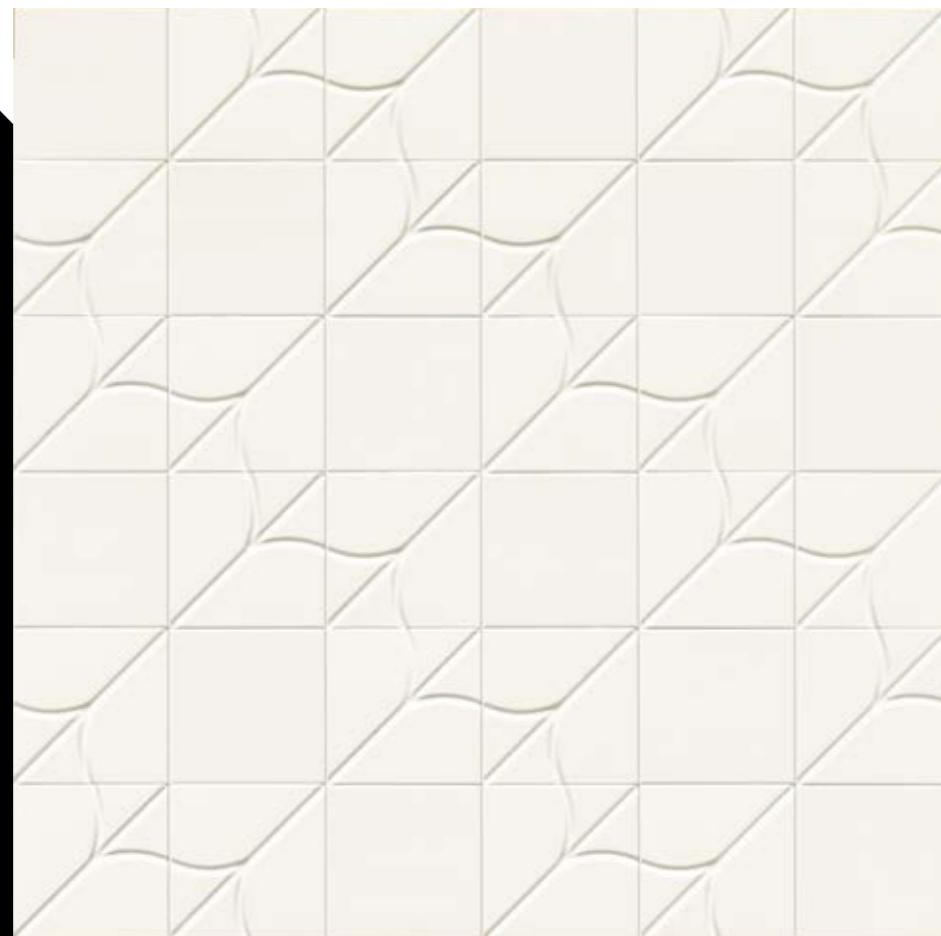

BASE

**EDA BLACK
M-220**
15x15 cm
6"x6"

**NEGRO MATE
M-152**
15x15 cm
6"x6"

BASE

**EDA WHITE
M-220**
15x15 cm
6"x6"

**BLANCO MATE
M-130**
15x15 cm
6"x6"

**EDA
M220**

**SEN
M220**