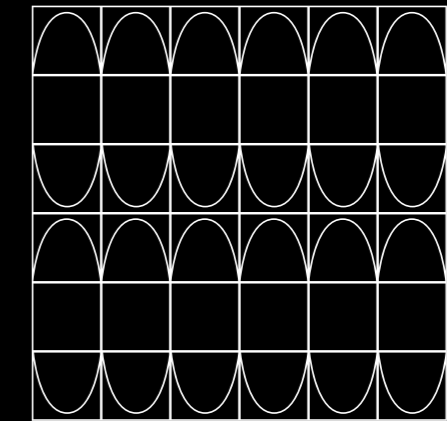

ZEN INSPIRATION

BASE

**EDA BLACK
M-220**
15x15 cm
6"x6"

**NEGRO MATE
M-152**
15x15 cm
6"x6"

BASE

**EDA WHITE
M-220**
15x15 cm
6"x6"

**BLANCO MATE
M-130**
15x15 cm
6"x6"

**EDA
M220**

**SEN
M220**

**UROKO
M280**

MAINZU