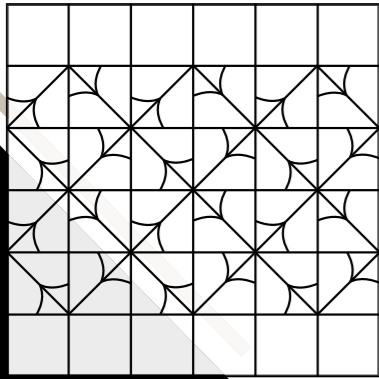

Sen Black 15x15 cm · 6"x6" · Sen White 15x15 cm · 6"x6" cm

ZEN INSPIRATION

15x15 cm · 6"x6" 

BASE

**UROKO WHITE
M-280**
15x15 cm
6"x6"

**BLANCO MATE
M-130**
15x15 cm
6"x6"

BASE

**SEN BLACK
M-220**
15x15 cm
6"x6"

**NEGRO MATE
M-152**
15x15 cm
6"x6"

BASE

**UROKO BLACK
M-280**
15x15 cm
6"x6"

**NEGRO MATE
M-152**
15x15 cm
6"x6"

BASE

**SEN WHITE
M-220**
15x15 cm
6"x6"

**BLANCO MATE
M-130**
15x15 cm
6"x6"

ZEN INSPIRATION

BASE

**EDA BLACK
M-220**
15x15 cm
6"x6"

**NEGRO MATE
M-152**
15x15 cm
6"x6"

BASE

**EDA WHITE
M-220**
15x15 cm
6"x6"

**BLANCO MATE
M-130**
15x15 cm
6"x6"

**EDA
M220**

**SEN
M220**