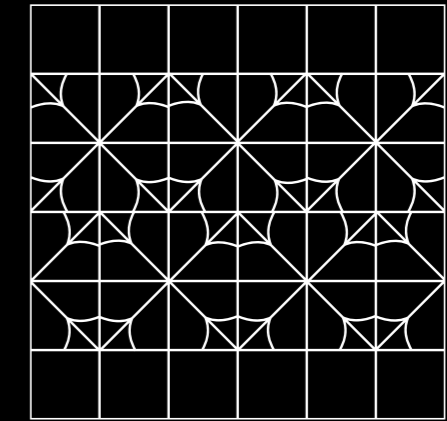

**NEGRO MATE
M-152**
15x15 cm
6"x6"

BASE

**UROKO BLACK
M-280**
15x15 cm
6"x6"

**NEGRO MATE
M-152**
15x15 cm
6"x6"

BASE

**SEN WHITE
M-220**
15x15 cm
6"x6"

**BLANCO MATE
M-130**
15x15 cm
6"x6"

ZEN INSPIRATION

BASE

**EDA BLACK
M-220**
15x15 cm
6"x6"

**NEGRO MATE
M-152**
15x15 cm
6"x6"

BASE

**EDA WHITE
M-220**
15x15 cm
6"x6"

**BLANCO MATE
M-130**
15x15 cm
6"x6"

**EDA
M220**

**SEN
M220**