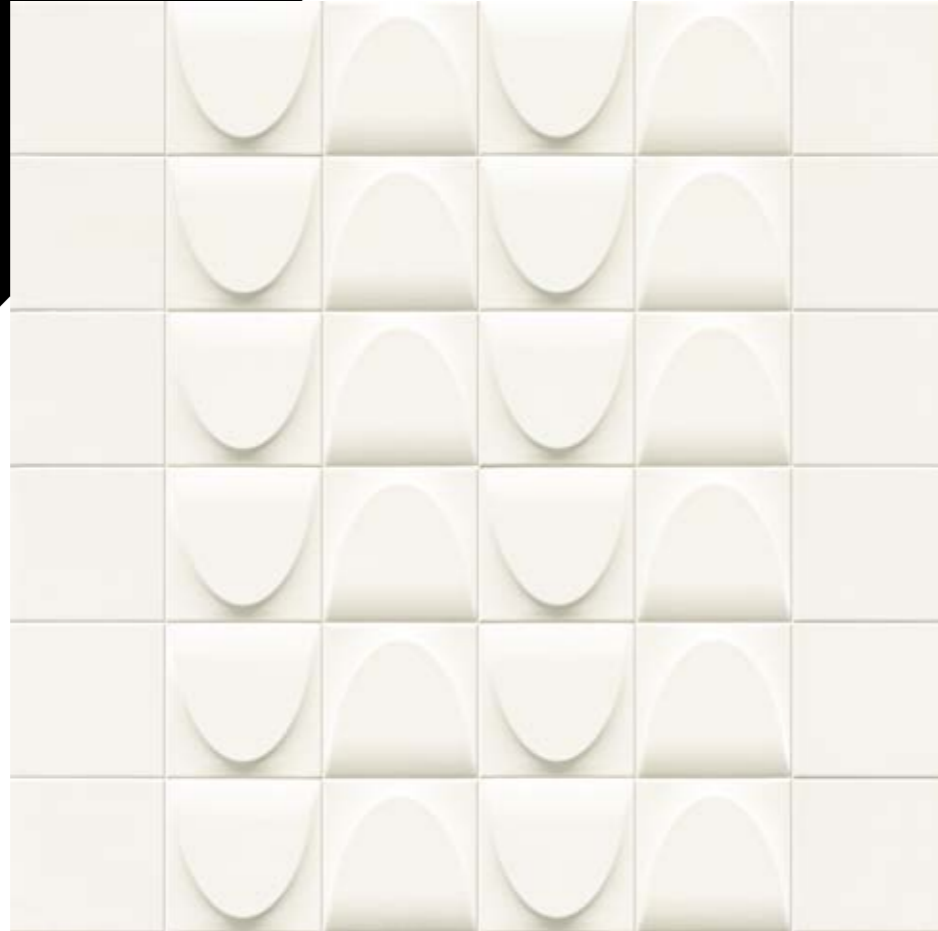

Sen Black 15x15 cm · 6"x6" · Sen White 15x15 cm · 6"x6" cm

ZEN INSPIRATION

15x15 cm · 6"x6" 

BASE

**UROKO WHITE
M-280**
15x15 cm
6"x6"

**BLANCO MATE
M-130**
15x15 cm
6"x6"

BASE

**SEN BLACK
M-220**
15x15 cm
6"x6"