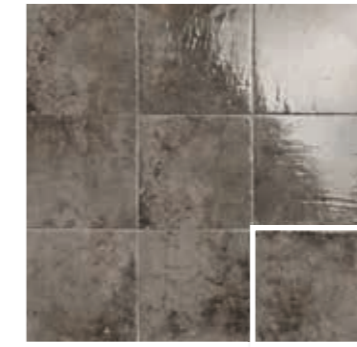

INTERIOR OF THE POOL: Ocean Deep 20x20 · 8"x8"

PACKING

MEDIDAS	PIEZAS / CAJA	PIEZAS / M <sup>2</sup>	M <sup>2</sup> / CAJA	CAJA / PALLET	PESO / M <sup>2</sup>	PESO / PIEZA	PESO / CAJA	M <sup>2</sup> / PALLET	PESO / PALLET	VENTA
20 x 20 · 8" x 8"	25	25	1	75	18,91	0,76	18,91	75	1.418	M <sup>2</sup>

**INTERIORES  
DE PISCINAS  
CON ACABADO  
BRILLO**  
INTERIOR  
OF THE POOL WITH  
BRIGHTNESS  
EFFECT

OCEAN LIGHT  
20x20 (M 280) 8"x8"

OCEAN DEEP  
20x20 (M 280) 8"x8"

OCEAN LAND  
20x20 (M 280) 8"x8"

OCEAN GREEN  
20x20 (M 280) 8"x8"

INTERIOR OF THE POOL:  
Ocean Green 20x20 · 8"x8"