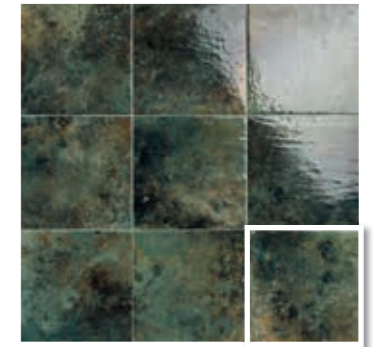

**INTERIORES  
DE PISCINAS  
CON ACABADO  
BRILLO**  
INTERIOR  
OF THE POOL WITH  
BRIGHTNESS  
EFFECT

OCEAN LIGHT  
20x20 (M 280) 8"x8"

OCEAN DEEP  
20x20 (M 280) 8"x8"

OCEAN LAND  
20x20 (M 280) 8"x8"

OCEAN GREEN  
20x20 (M 280) 8"x8"

INTERIOR OF THE POOL:  
Ocean Green 20x20 · 8"x8"