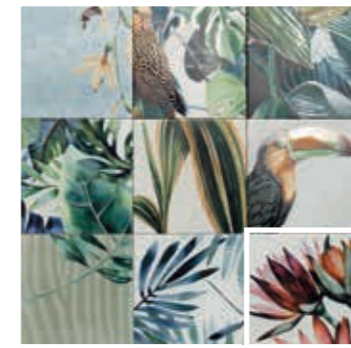

TIKIDA BLANCO
20x20 (M 152) 8"x8"

TIKIDA OCRE
20x20 (M 152) 8"x8"

TIKIDA BLU
20x20 (M 152) 8"x8"

TIKIDA GREEN
20x20 (M 152) 8"x8"

DECOR TIKIDA
20x20 (M 280) 8"x8"

**ESPÍRITU
SALVAJE
WILD SPIRIT**

WALL TILE: Decor Tikida 20x20 · 8"x8" · Tikida Blanco 20x20 · 8"x8"
FLOOR TILE: Arue Natural 20x20 · 8"x8"